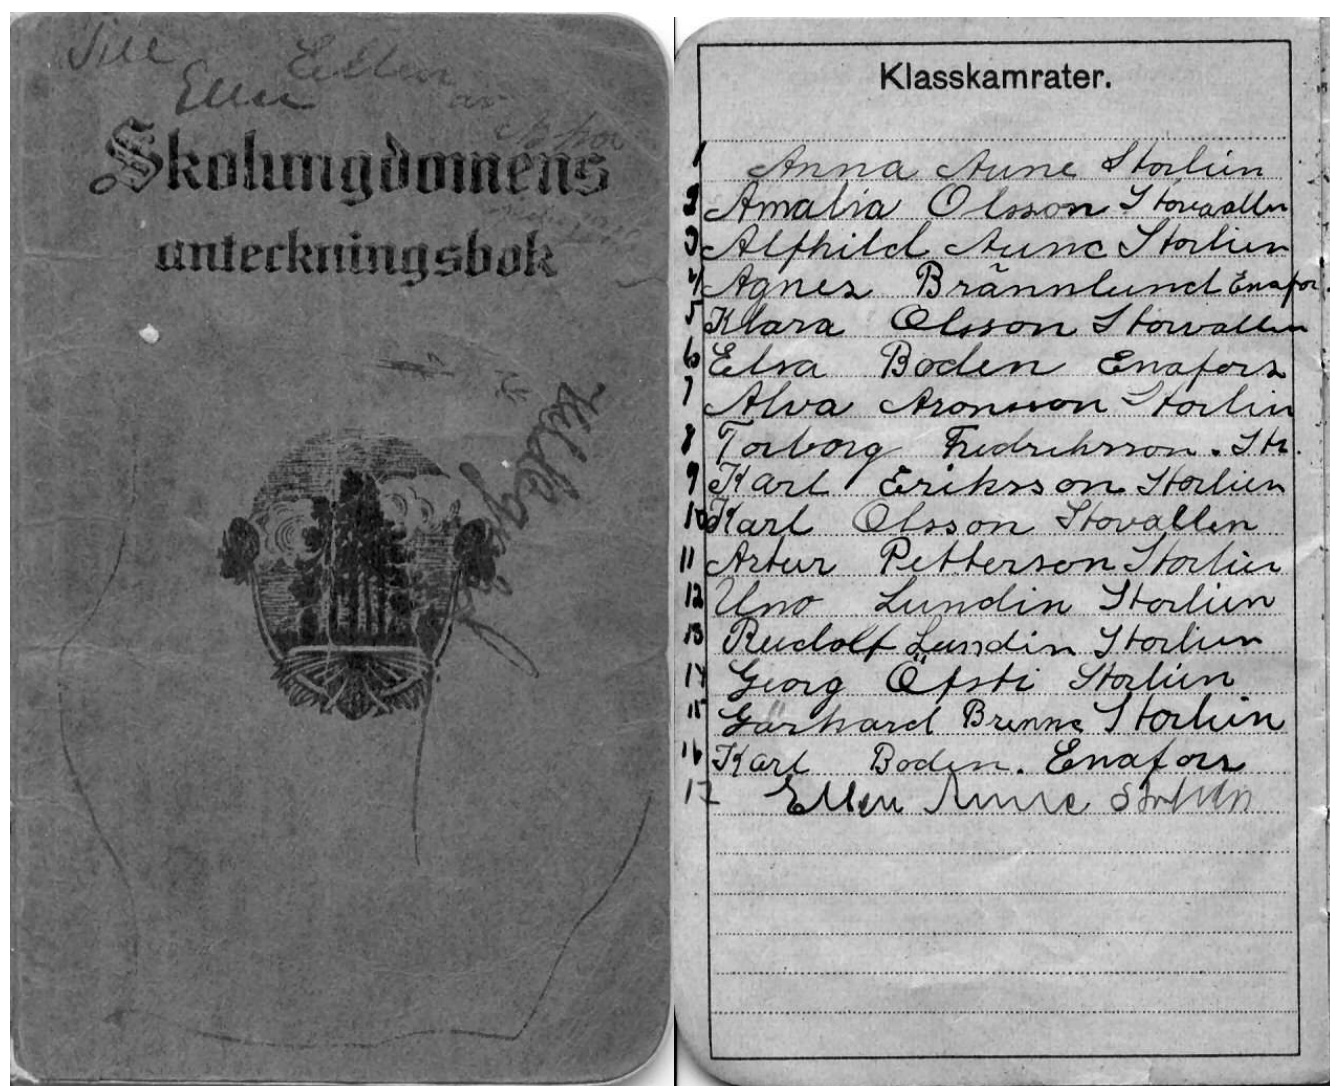

Storlien 1916-1922. Delar ur Ellen Aunes f. 1909-07-26 skolbok. Hennes lärare var Iris Porad, Östersund.
Ellen slutade sin skolgång 1922-06-07.

Mina tillägg / Bernt Mevik

1	Anna Aune -Storlien	
2	Amalia Olsson -Storvallen	F.1905-10-29. Dr. Anders Olofsson
3	Alfhild Aune -Storlien	F.1907-05-01. Dr. Lars Aune.
4	Agnez Brännlund -Enafors	
5	Klara Olsson -Storvallen	F.1907-10-09. Dr. Anders Olofsson
6	Elsa Bodén -Storlien	
7	Alva Aronsson -Storlien	F.1907-09-26. Dr. Anton Arntsen Aronsson
8	Torborg Fredriksson -Storlien	
9	Karl Eriksson -Storlien	
10	Karl Olsson -Storvallen	F.1903-09-04. Son. Anders Olofsson
11	Artur Pettersson -Storlien	
12	Uno Lundin -Storlien	F.1909-11-25.
13	Rudolf Lundin -Storlien	F.1907-09-25.
14	Georg Öfsti -Storlien	F.1908-03-11. Son Johan Olsen Öfsti f.1875
15	Gerhard Brenne -Storlien	F.1908-06-20. Son Erik Pedersen Brenne (1855-1918)
16	Karl Bodin -Enafors	
17	Ellen Aune -Storlien	F.1909-07-26. Dr. Lars Aune.

Skolan i Storlien 1919. Foto Lars Aune.